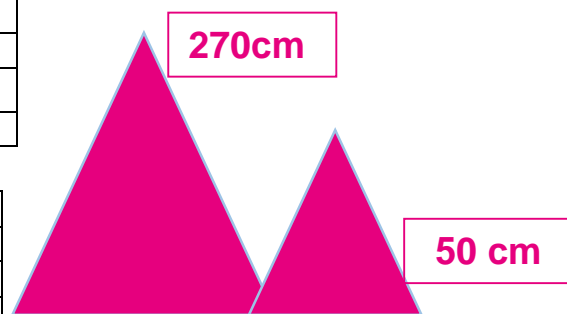

Skiregion Dachstein West

Dienstag, 26. März 2019 / Tuesday, March 26, 2019

Berg / piste on the top	270 cm
Neuschnee/ fresh snow	20 cm
Temperatur/ temperature	-6°C
Wetter/ weather	bewölkt, teils sonnig

Tal / piste in the valley	50 cm
Neuschnee/ fresh snow	5 cm
Temperatur/ temperature	-1°C
Wetter/ weather	bewölkt, teils sonnig

WE ARE OPEN!

Alle Lifte und Pisten bei super Bedingungen geöffnet!
All lifts and pistes are open – best conditions!

Loipen / cross country trails	26 km Klassisch und 24 km Skating
--------------------------------------	-----------------------------------