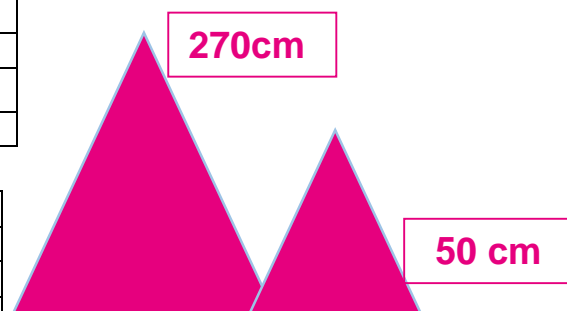

## Skiregion Dachstein West

Sonntag, 24. März 2019 / Sunday, March 24, 2019

<b>Berg / piste on the top</b>	270 cm
<b>Neuschnee/ fresh snow</b>	0 cm
<b>Temperatur/ temperature</b>	4°C
<b>Wetter/ weather</b>	wolkenlos / sonnig

<b>Tal / piste in the valley</b>	50 cm
<b>Neuschnee/ fresh snow</b>	0 cm
<b>Temperatur/ temperature</b>	3°C
<b>Wetter/ weather</b>	wolkenlos /sonnig