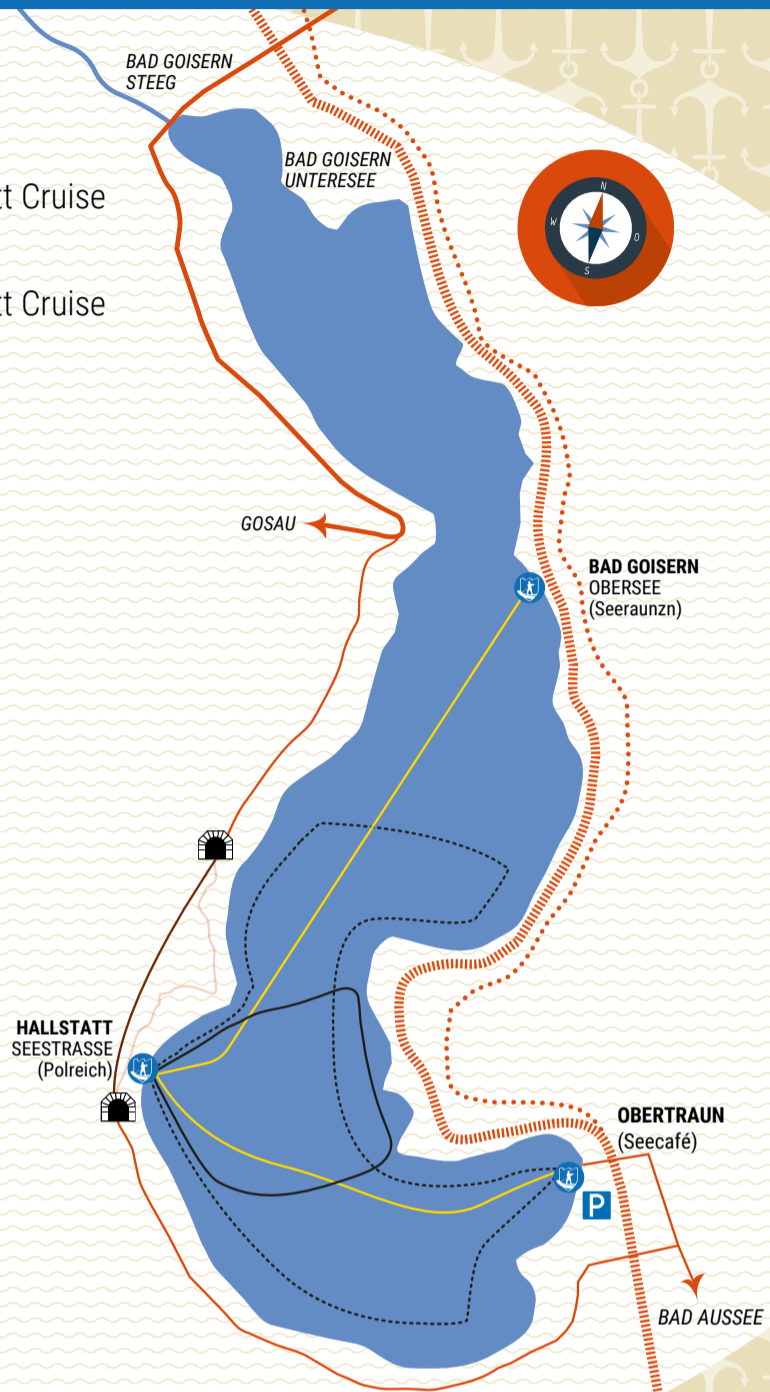

TIME TABLE FAHRPLAN 2020

NAVIA
Zillen-Schiffahrt am Hallstätter See

**HALLSTATT
OBERTRAUN**

- L1 Linienroute
L1 Regular Service
- C1 Kleine Hallstatttrunde
C1 Small Circular Hallstatt Cruise
- - - C2 Große Hallstatttrunde
C2 Large Circular Hallstatt Cruise
- P PKW-/Bus-Parkplatz
Parking cars/buses
- Straße
Road
- ||||| Eisenbahn
Railway
- Wanderweg
Walking Trail

IHR FAHRPLAN INS VERGNÜGEN SCHEDULED TRIPS TO PLEASURE

NAVIA-Linienverkehr (L1) | NAVIA Regular Service (L1)

04/2020 10/2020		05/2020 09/2020		06/2020 07/2020 08/2020	
Obertraun ↓ Hallstatt	Hallstatt ↓ Obertraun	Obertraun ↓ Hallstatt	Hallstatt ↓ Obertraun	Obertraun ↓ Hallstatt	Hallstatt ↓ Obertraun
–	–	09:00	09:30	09:00	09:30
10:00	10:30	10:00	10:30	10:00	10:30
11:00	11:30	11:00	11:30	11:00	11:30
–	–	12:00	12:30	12:00	12:30
13:00	13:30	13:00	13:30	13:00	13:30
14:00	14:30	14:00	14:30	14:00	14:30
15:00	15:30	15:00	15:30	15:00	15:30
16:00	16:30	16:00	16:30	16:00	16:30
–	–	17:00	17:30	17:00	17:30
–	–	–	–	18:00	18:30
				19:00	19:30

Bad Goisern ↔ Hallstatt:
Nur gegen telefonische Voranmeldung (+43 650 61 771 65) mind. 60 Min. vor Abfahrt.
Only with telephone reservation (+43 650 61 771 65) at least 60 min. before departure.

Tarif A: Erwachsene / Adults
Tarif B: Kinder und Jugendliche bis unter 17 Jahre / Children and teenagers under 17
Kinder bis unter 6 Jahre bei verfügbarer Kapazität: frei / Children under 6: free, if space available
Aufpreise: pro Fahrrad, Kinderwagen, Hund / Surcharges: per bike, stroller, dog € 1,-

	Tarif A	Tarif B
Obertraun → Hallstatt	8,-	6,-
Obertraun → Hallstatt → Obertraun	14,-	8,-
Obertraun → Bad Goisern (via Hallstatt)	16,-	12,-
Obertraun → Bad Goisern (via Hallstatt) → Obertraun	25,-	15,-
Hallstatt → Bad Goisern	8,-	6,-
Hallstatt → Bad Goisern → Hallstatt	14,-	8,-
Kleine Hallstatttrunde (C1)	10,-	10,-
Große Hallstatttrunde (C2)	15,-	10,-